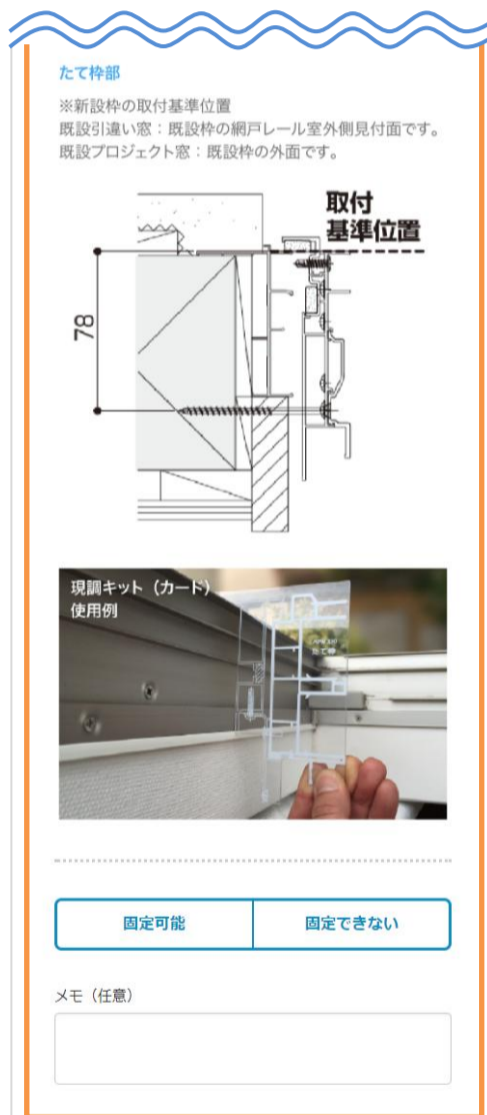

特長

お手持ちのスマートフォンにてご利用が可能で、難しかった現場調査をサポートします。
画面の指示に従って入力するだけで、マドリモの取付判断や発注に必要な情報の確認が可能です。

主な機能

- ・ 取付可否判断機能
- ・ 発注に必要な情報を帳票出力（PDFファイル）

画面説明

インジケータ

現在のシミュレーション進捗を表示しています。
青色項目は、リフォーム前の窓情報を
赤色項目は、リフォーム後の窓情報を
オレンジ色項目は、現場調査情報を表しています。