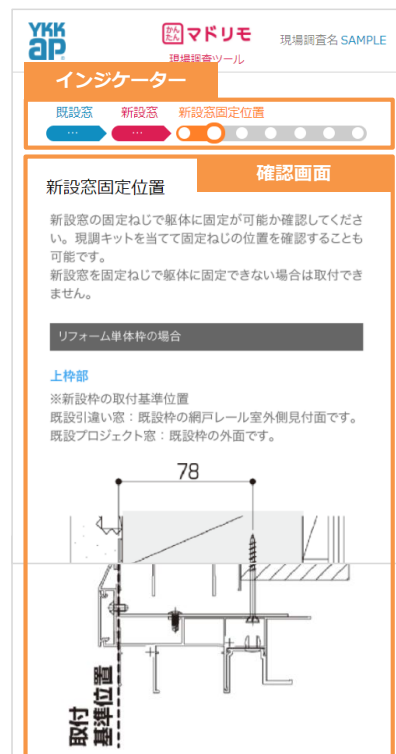

特長

お手持のスマートフォンにてご利用が可能で、難しかった現場調査をサポートします。
画面の指示に従って入力するだけで、マドリモの取付判断や発注に必要な情報の確認が可能です。

主な機能

- ・ 取付可否判断機能
- ・ 発注に必要な情報を帳票出力（PDFファイル）

画面説明

インジケータ

現在のシミュレーション進捗を表示しています。
青色項目は、リフォーム前の窓情報を
赤色項目は、リフォーム後の窓情報を
オレンジ色項目は、現場調査情報を表しています。

確認画面

窓の形状や色、現場調査の各確認事項が表示され
必要事項を確認・選択した上で「次へ」を押してください。
現場調査情報では、必要に応じてメモを入力することが
可能です。ここで入力したメモは帳票に反映されます。

注意事項

- ・ スマートフォン でのご使用をおすすめしております。
- ・ 表示価格に工事費等（現地調査費、配送費、施工費、取付諸経費、消費税等）は含まれていません。
- ・ 価格は参考価格ですので、実際の販売価格とは異なります。ご購入には正式なお見積りをご依頼下さい。
- ・ 浴室仕様の場合、必要な部品セット等の価格が含まれています。
- ・ 商品の色は、画面の特性上、実際と多少異なる場合がありますのでご了承ください。
- ・ 商品画像は参考ですので、実際の商品仕様とは異なる場合があります。
- ・ 個人情報等をご登録される場合は、個人情報保護法等の関連法令に従い適切に利用及び管理を行ってください。
- ・ 現場調査情報は、20件まで保存可能です。
- ・ 現場調査情報は、ご利用されている端末のブラウザ上で一時保存されますが
「Cookie削除」「ブラウザのアンインストール」等の操作により、保存されていた情報が削除されてしまいますので
現場調査完了後は、調査結果をPDF出力し、別途、保存していただきますようお願い致します。