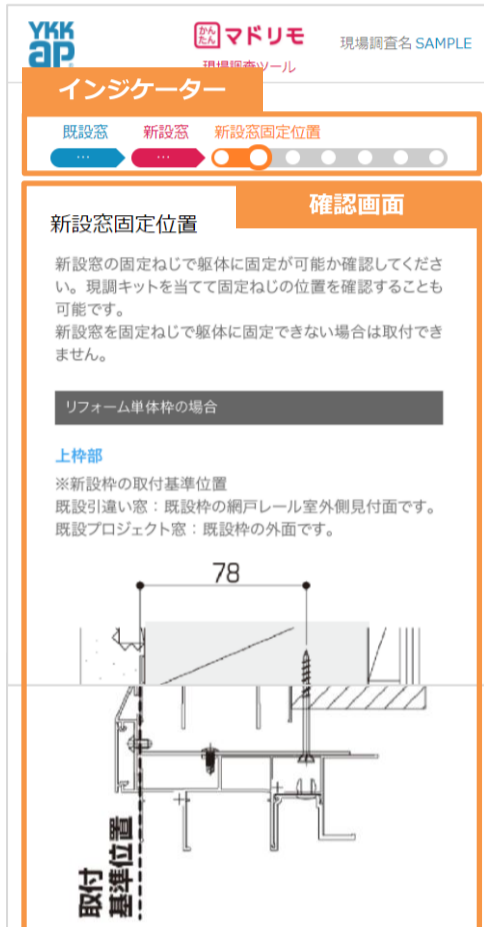

### 特長

お手持ちのスマートフォンにてご利用が可能で、難しかった現場調査をサポートします。  
画面の指示に従って入力するだけで、マドリモの取付判断や発注に必要な情報の確認が可能です。

### 画面説明