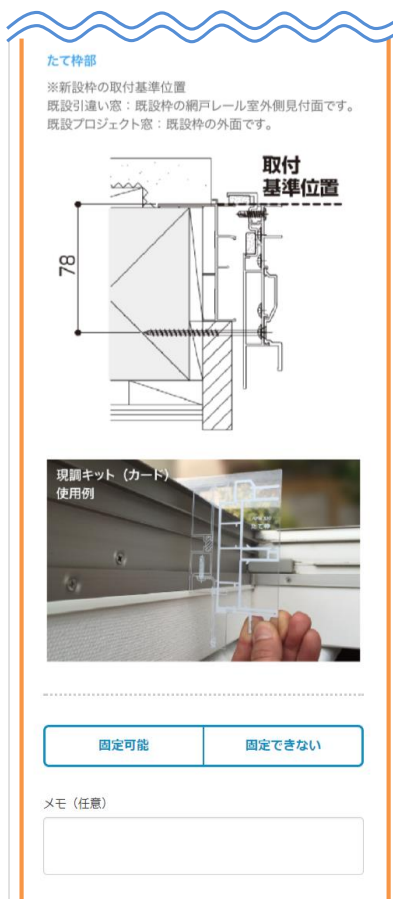

特長

お手持のスマートフォンにてご利用が可能で、難しかった現場調査をサポートします。
画面の指示に従って入力するだけで、マドリモの取付判断や発注に必要な情報の確認が可能です。

主な機能

- ・ 取付可否判断機能
- ・ 発注に必要な情報を帳票出力（PDFファイル）

画面説明

インジケータ

現在のシミュレーション進捗を表示しています。
青色項目は、リフォーム前の窓情報を
赤色項目は、リフォーム後の窓情報を
オレンジ色項目は、現場調査情報を表しています。