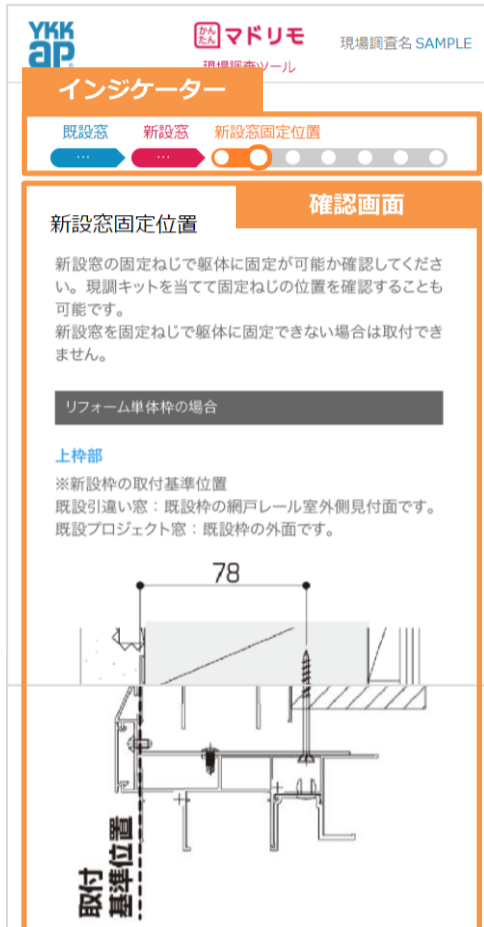

特長

お手持ちのスマートフォンにてご利用が可能で、難しかった現場調査をサポートします。
画面の指示に従って入力するだけで、マドリモの取付判断や発注に必要な情報の確認が可能です。

主な機能

- ・ 取付可否判断機能
- ・ 発注に必要な情報を帳票出力（PDFファイル）

画面説明

インジケータ

現在のシミュレーション進捗を表示しています。
青色項目は、リフォーム前の窓情報を
赤色項目は、リフォーム後の窓情報を
オレンジ色項目は、現場調査情報を表しています。