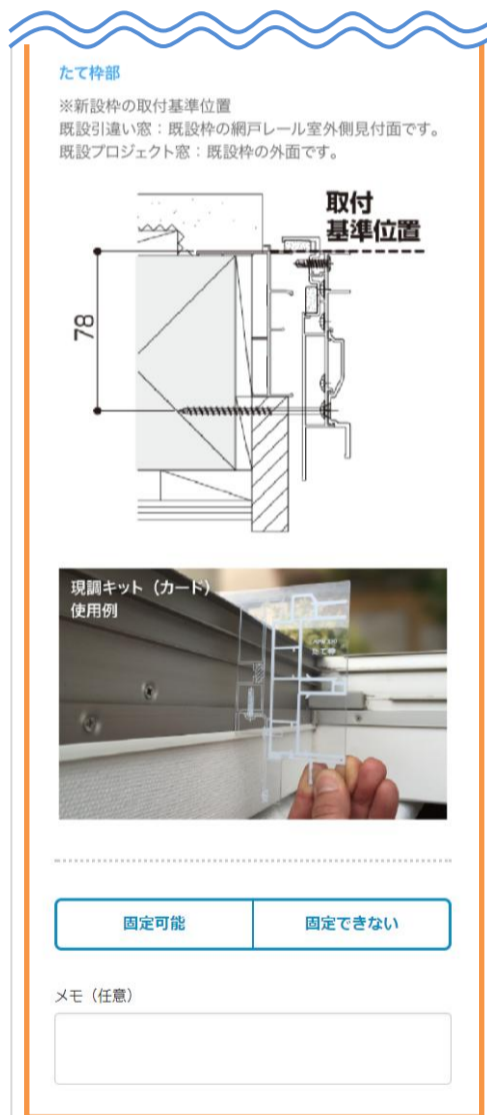

### 特長

お手持ちのスマートフォンにてご利用が可能で、難しかった現場調査をサポートします。  
画面の指示に従って入力するだけで、マドリモの取付判断や発注に必要な情報の確認が可能です。

### 画面説明