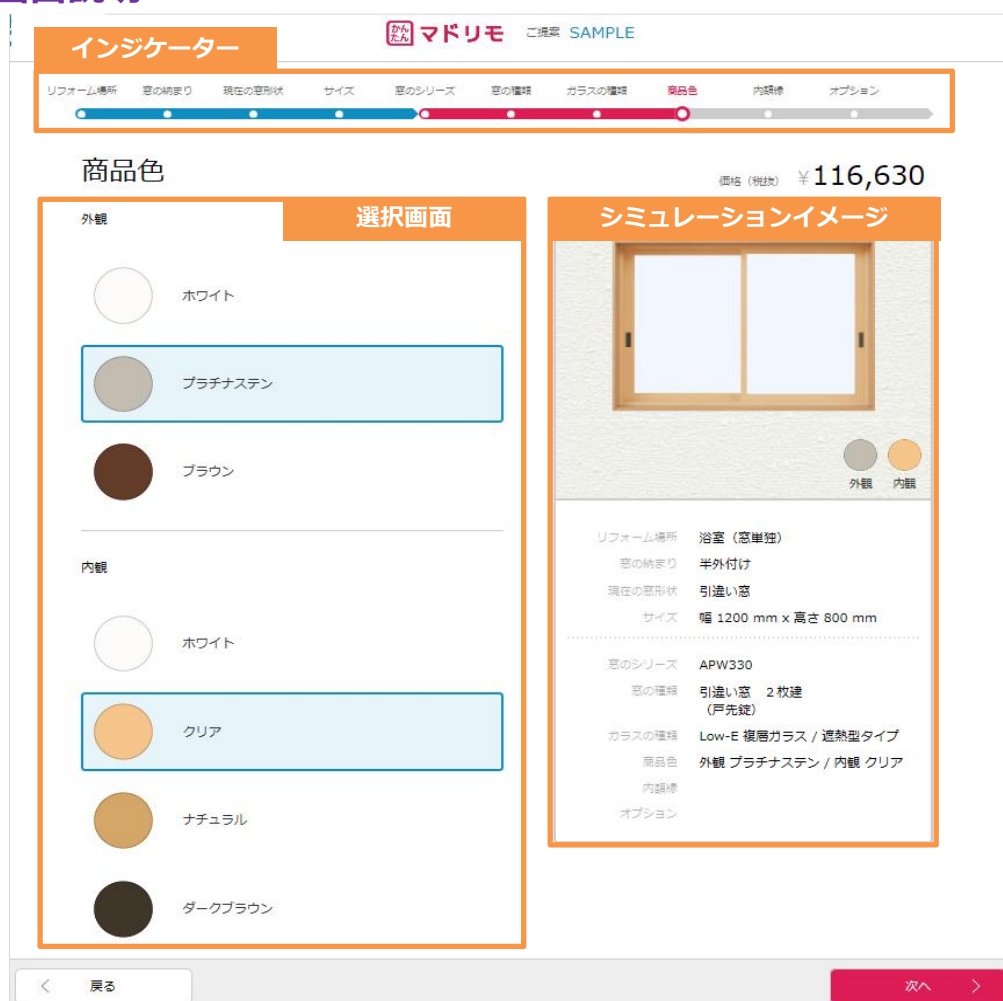

かんたん マドリモ

特長

窓リフォーム製品の各種構成を選択すると、リアルタイムに製品イメージや価格を確認できます。
また、タブレットなどを利用するとお客様の目の前でシミュレーションができますので、説得力・即時性のあるご提案が可能です。

主な機能

- ご提案書作成機能
製品イメージ・価格を反映した資料のアウトプットができます。（PDF形式）

画面説明

インジケータ

現在のシミュレーション進捗を表示しています。
青い項目は、リフォーム前の窓情報を
赤い項目は、リフォーム後の窓情報を表しています。

選択画面

窓の形状や色などをお選びいただける画面です。
選択画面で選択した上で「次へ」を押してください。

シミュレーションイメージ

選択した項目から、リフォーム後の施工イメージを
表示しています。イメージの下には、選んだ項目が
一覧で表示されます。

注意事項

- PC や タブレット でのご使用をおすすめしております。
- 表示価格に工事費等（現地調査費、配送費、施工費、取付諸経費、消費税等）は含まれていません。
- 価格は参考価格ですので、実際の販売価格とは異なります。ご採用には正式なお見積りをご依頼下さい。
- 浴室仕様の場合、必要な部品セット等の価格が含まれています。
- 商品の色は、画面の特性上、実際と多少異なる場合がありますのでご了承ください。
- 商品画像は参考ですので、実際の商品仕様とは異なる場合があります。
- 個人情報等をご登録される場合は、個人情報保護法等の関連法令に従い適切に利用及び管理を行ってください。
- ご提案情報は、20件まで保存可能です。
- ご提案情報は、ご利用されている端末のブラウザ上で一時保存されますが
「Cookie削除」「ブラウザのアンインストール」等の操作により、保存されていた情報が削除されてしまいますので
ご提案後は、提案シートをPDF出力の上、別途、保存していただきますようお願い致します。