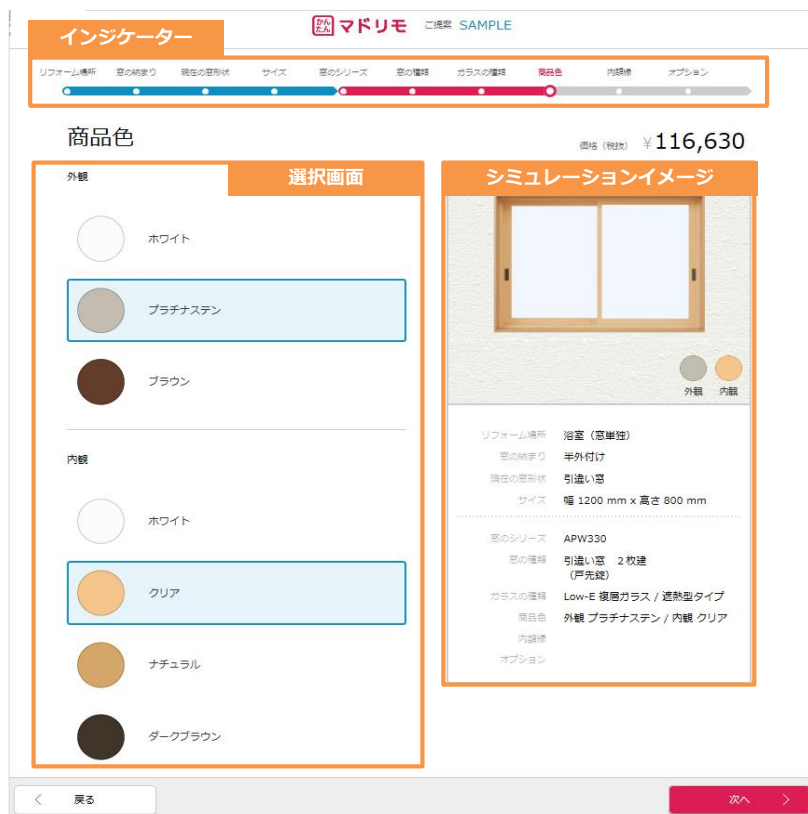

かんたんマドリモ

断熱窓

特長

窓リフォーム製品の各種構成を選択してくと、リアルタイムに製品イメージや価格を確認できます。

また、タブレットなどを利用するとお客様の目の前でシミュレーションができますので、説得力・即時性のあるご提案が可能です。

主な機能

- ご提案書作成機能

製品イメージ・価格を反映した資料のアウトプットができます。(PDF形式)

画面説明

インジケーター

現在のシミュレーション進捗を表示しています。

青い項目は、リフォーム前の窓情報を

赤い項目は、リフォーム後の窓情報を表しています。

選択画面

窓の形状や色などをお選びいただける画面です。

選択画面で選択した上で「次へ」を押してください。