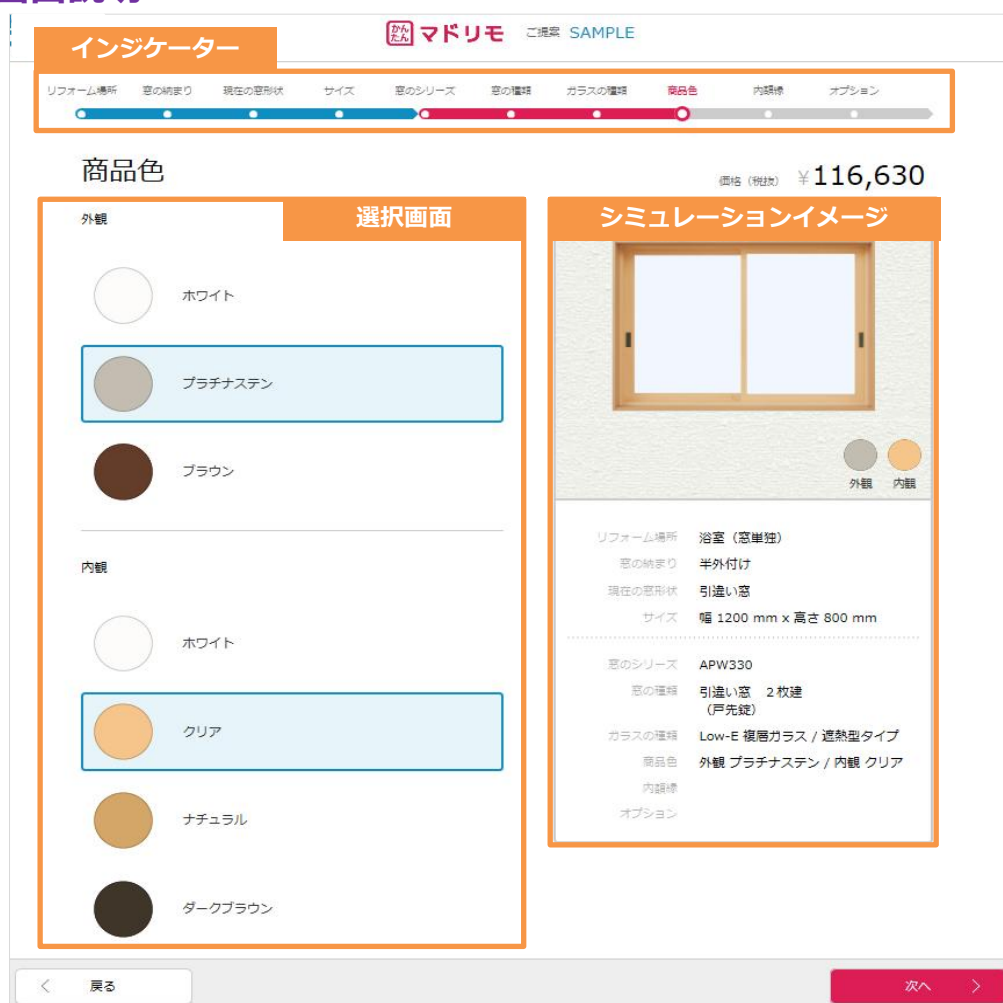

かんたん マドリモ

特長

窓リフォーム製品の各種構成を選択すると、リアルタイムに製品イメージや価格を確認できます。
また、タブレットなどを利用するとお客様の目の前でシミュレーションができますので、説得力・即時性のあるご提案が可能です。

主な機能

- ご提案書作成機能
製品イメージ・価格を反映した資料のアウトプットができます。（PDF形式）

画面説明

インジケータ

現在のシミュレーション進捗を表示しています。
青い項目は、リフォーム前の窓情報を
赤い項目は、リフォーム後の窓情報を表しています。

選択画面

窓の形状や色などをお選びいただける画面です。
選択画面で選択した上で「次へ」を押してください。

シミュレーションイメージ

選択した項目から、リフォーム後の施工イメージを
表示しています。イメージの下には、選んだ項目が
一覧で表示されます。

注意事項

- PC や タブレット でのご使用をおすすめしております。
- 表示価格に工事費等（現地調査費、配送費、施工費、取付諸経費、消費税等）は含まれていません。
- 価格は参考価格ですので、実際の販売価格とは異なります。ご採用には正式なお見積りをご依頼下さい。
- 浴室仕様の場合、必要な部品セット等の価格が含まれています。
- 商品の色は、画面の特性上、実際と多少異なる場合がありますのでご了承ください。
- 商品画像は参考ですので、実際の商品仕様とは異なる場合があります。
- 個人情報等をご登録される場合は、個人情報保護法等の関連法令に従い適切に利用及び管理を行ってください。
- ご提案情報は、20件まで保存可能です。
- ご提案情報は、ご利用されている端末のブラウザ上で一時保存されますが
「Cookie削除」「ブラウザのアンインストール」等の操作により、保存されていた情報が削除されてしまいますので
ご提案後は、提案シートをPDF出力の上、別途、保存していただきますようお願い致します。